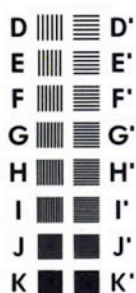

SCHEDA TECNICA COLORI LEGGIBILI DALLO SCANNER

nero / bianco

blu / bianco

verde / bianco

marrone scuro / bianco

nero / giallo

blu / giallo

verde / giallo

marrone scuro / giallo

nero / arancione

blu / arancione

verde / arancione

marrone scuro / arancione

nero / rosso

blu / rosso

verde / rosso

marrone scuro / rosso

SCHEDA TECNICA COLORI NON LEGGIBILI DALLO SCANNER

giallo / bianco

arancione / bianco

rosso / bianco

marrone chiaro / bianco

nero / verde

nero / verde